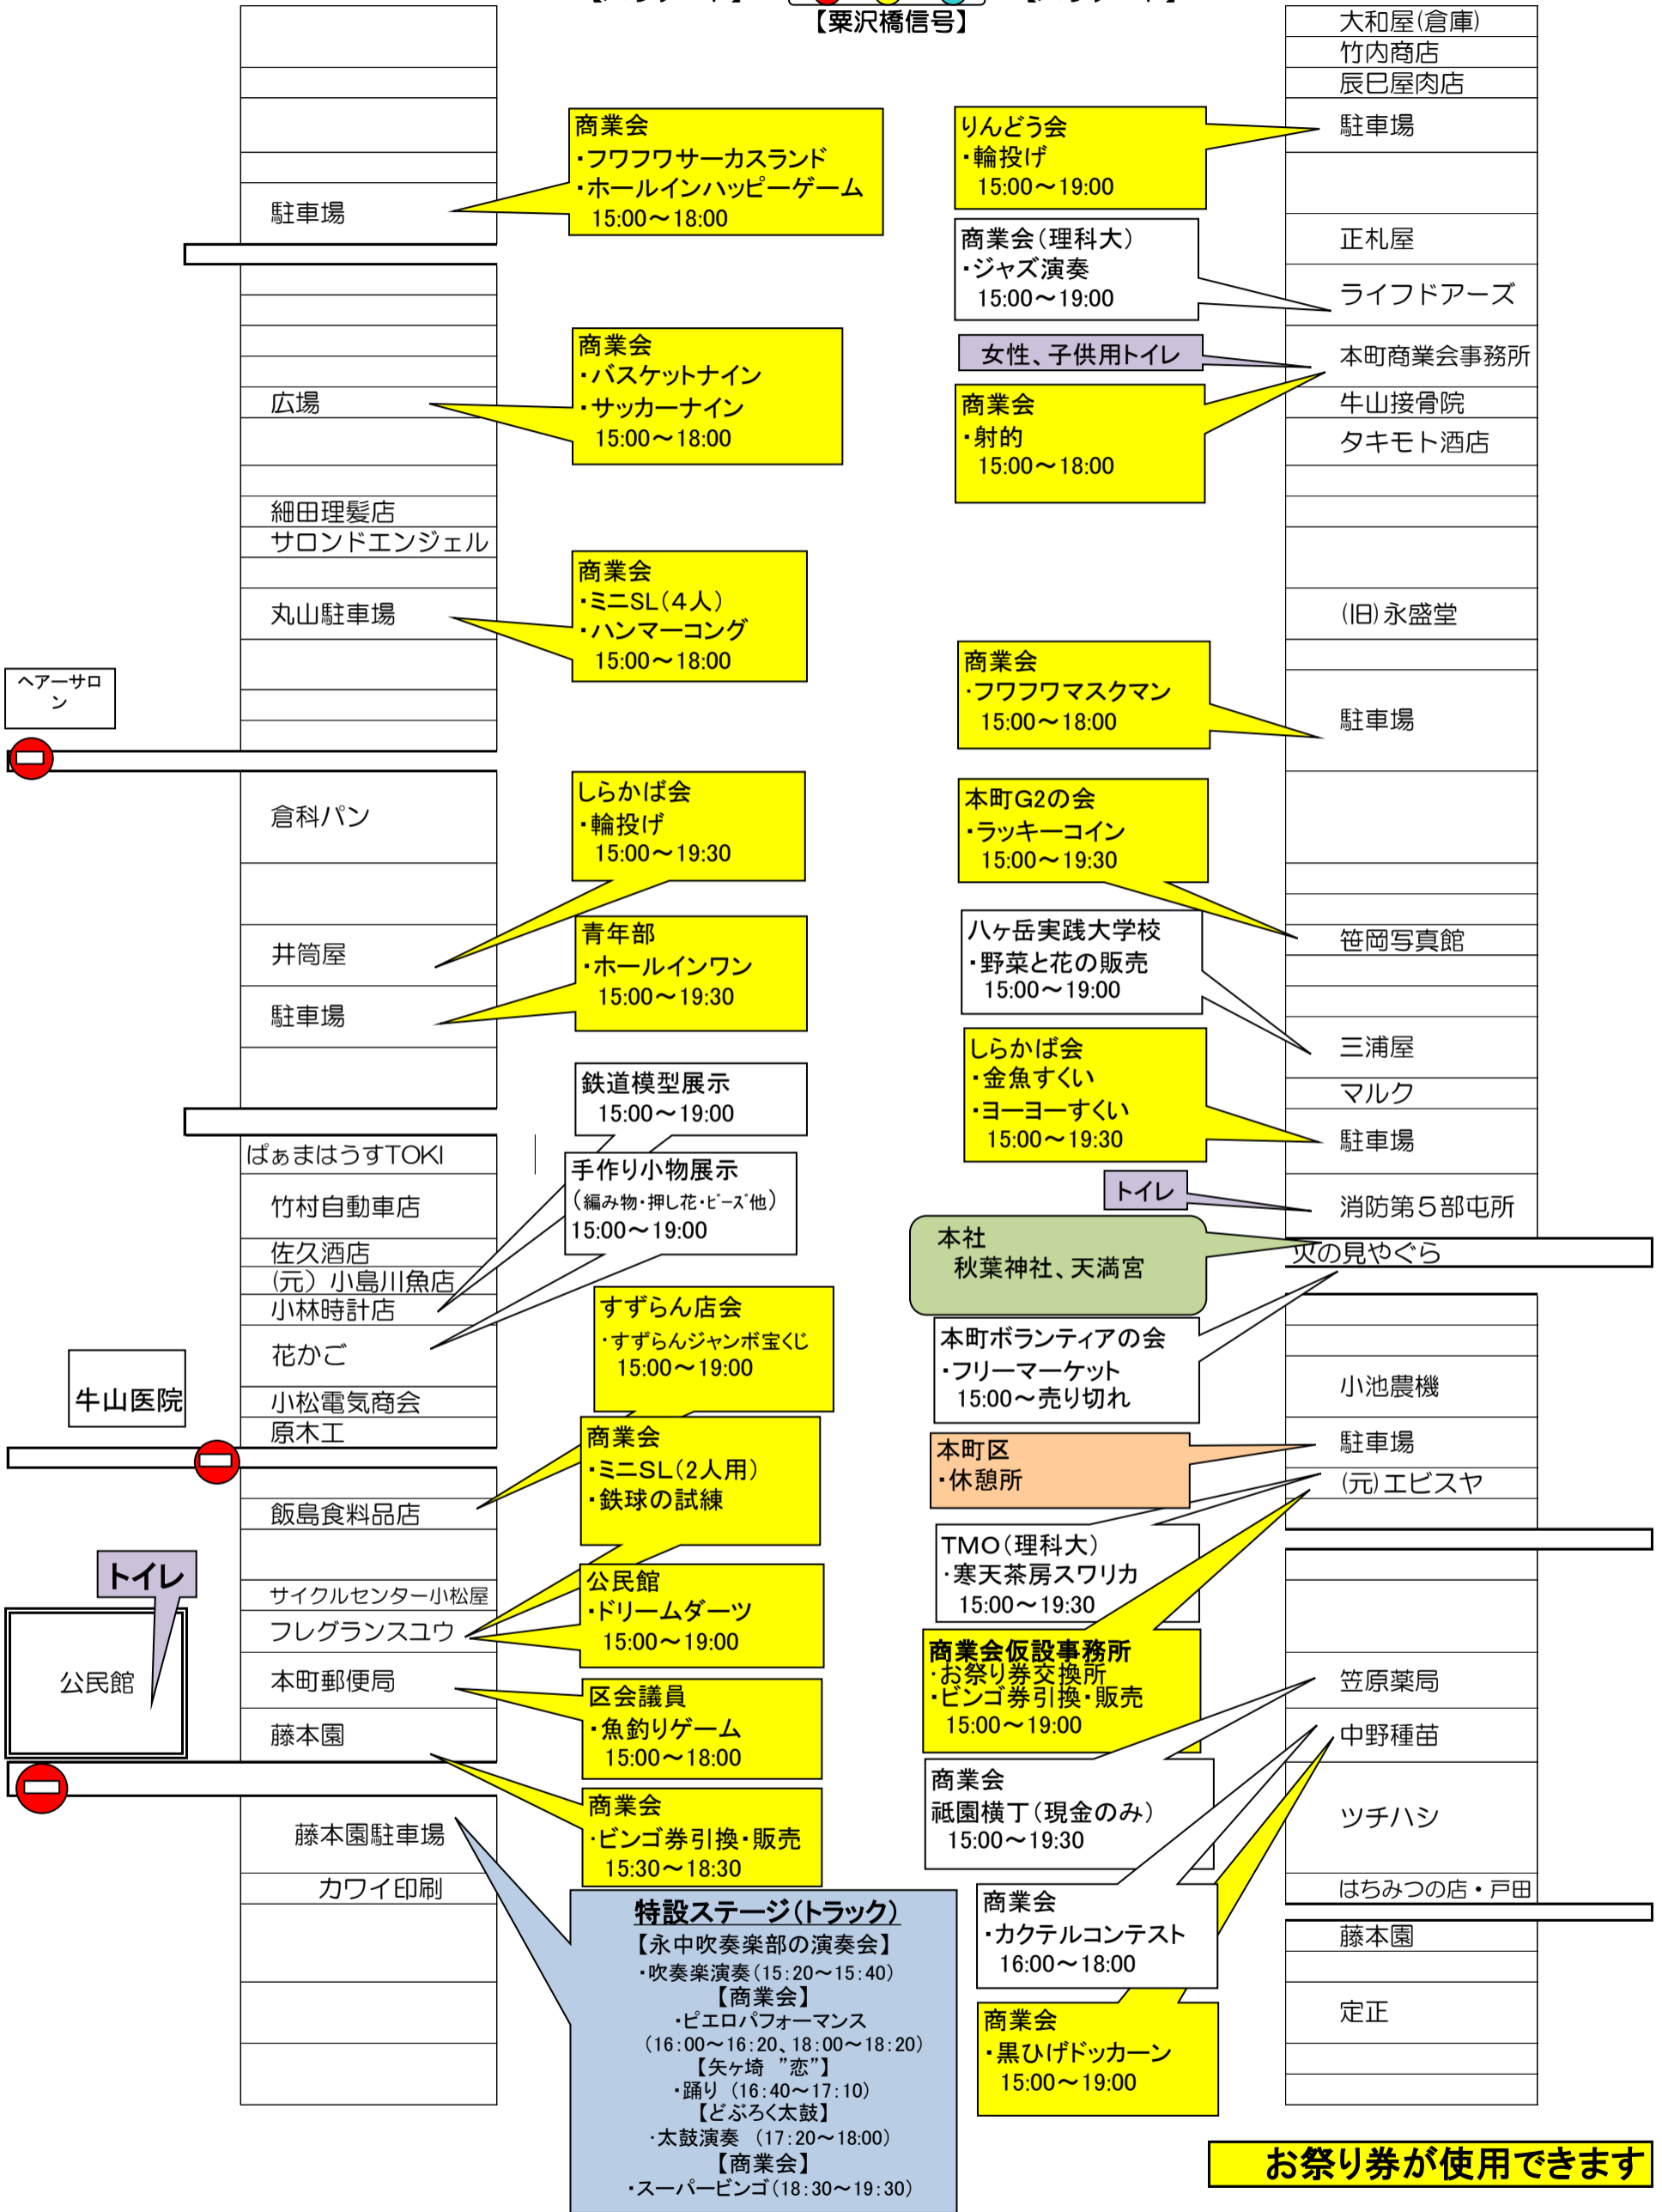

# 本町ぎおん祭イベントマップ

平成24年7月15日

【バリケード】 ● ● ● 【バリケード】  
 【粟沢橋信号】

【福寿院前信号】

【バリケード】 ● ● ● 【バリケード】

※イベントの内容・場所・時間等は都合により変更になる場合があります。